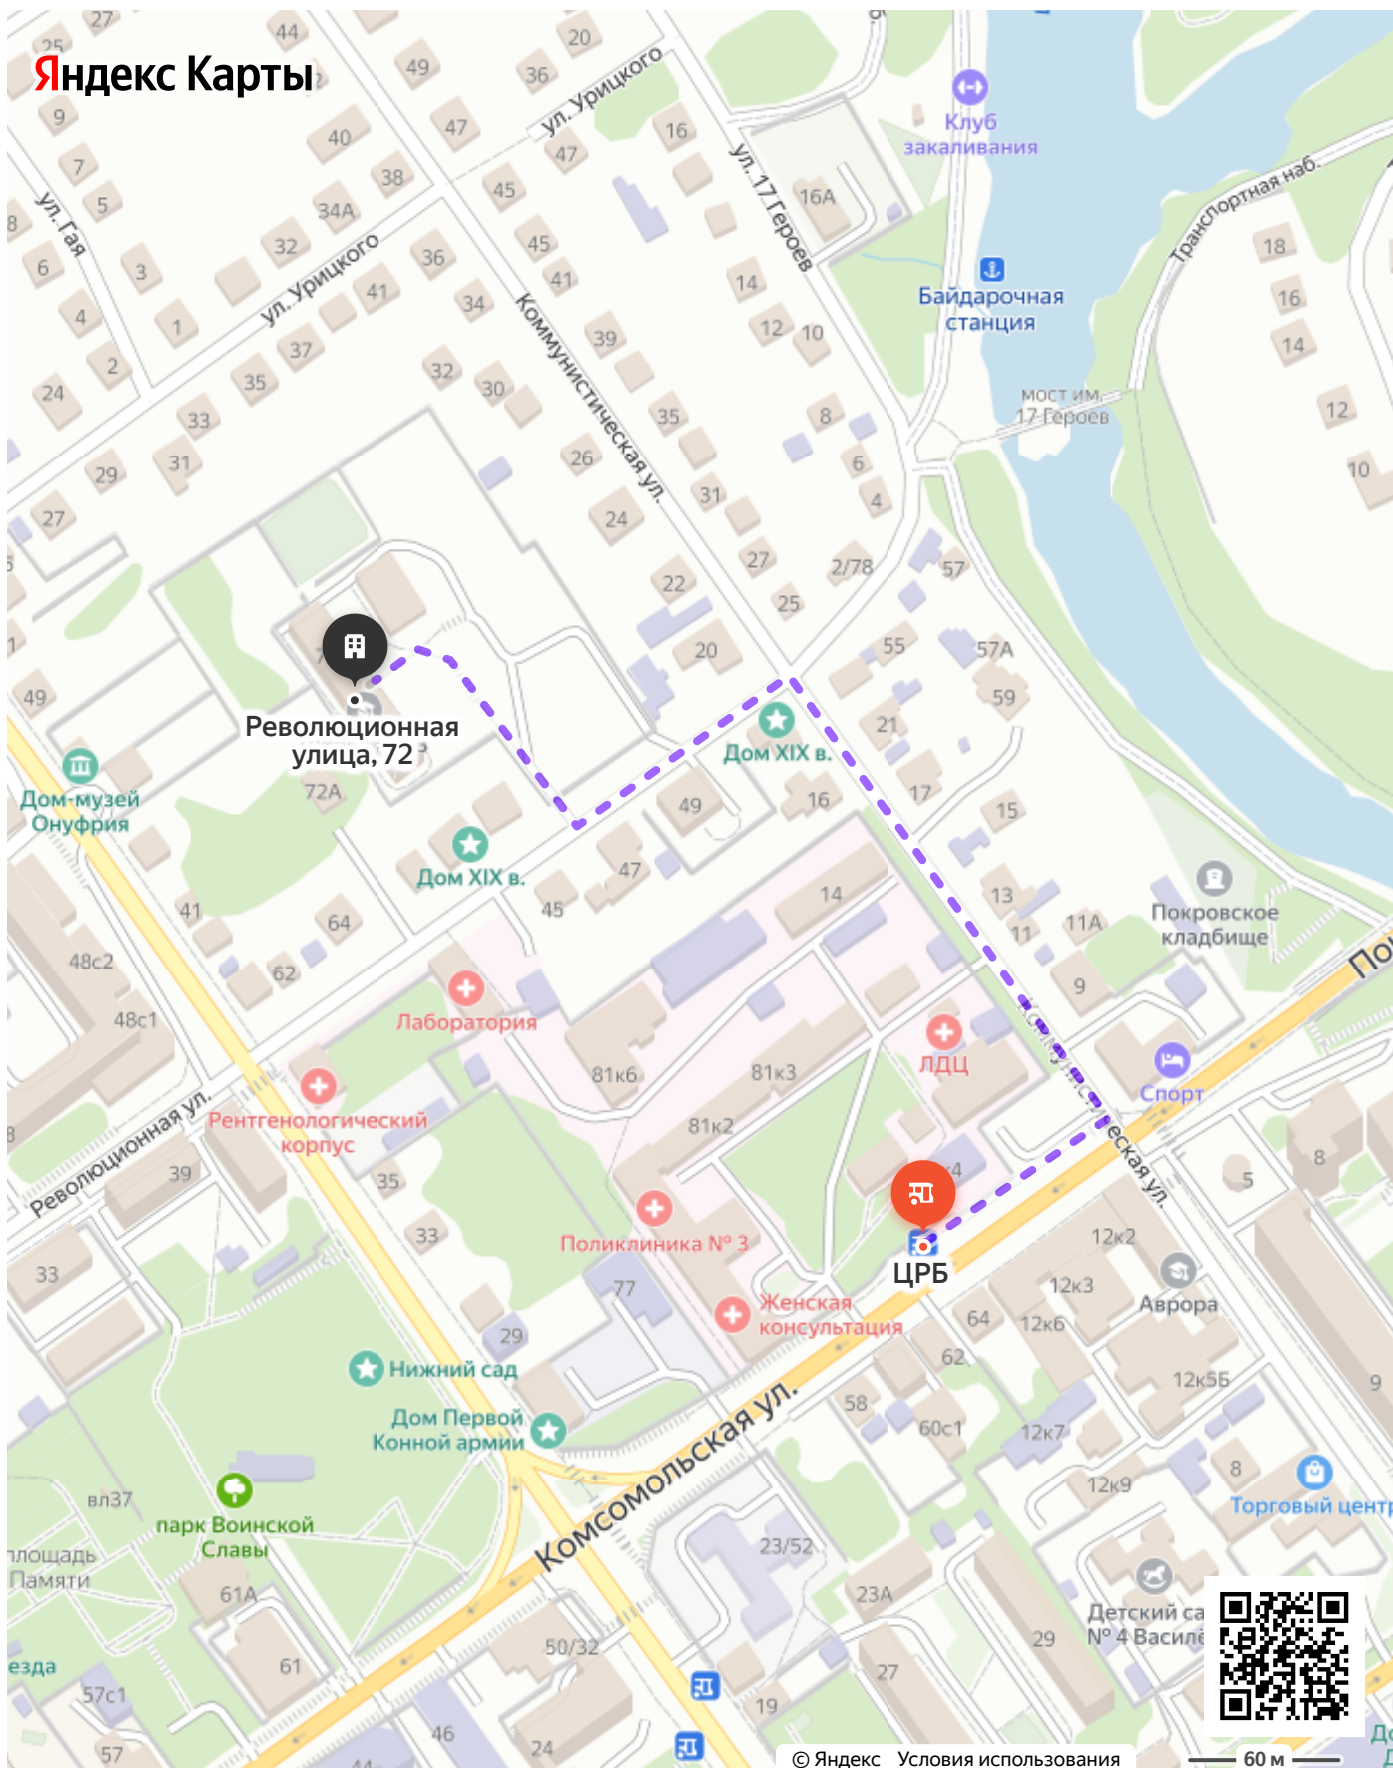

© Яндекс Условия использования

60 м

Можно не печатать, установите Яндекс.Карты на телефон

Улица Ленина — Революционная улица, 72

Пешком 840 м, 10 мин

4 лестницы

Можно не печатать, установите Яндекс.Карты на телефон

ЦРБ — Революционная улица, 72

Пешком 500 м, 6 мин

1 лестница